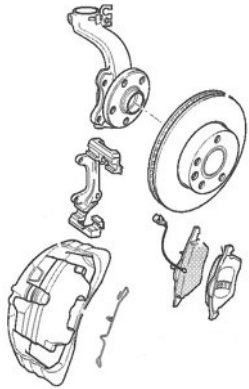

Brzdové destičky : s ukazatelem opotřebení - VW číslo: 7M3 698 151 - cca 112€/sada

Používají se také u následujících vozidel :

1. všechna TDI (mimo 110kw) s předním pohonem od roku 2002
   - 2.0 85kw od roku 2002
2. ---

16" - kotoučová brzda přední

Třmen kotoučové brzdy : FNR

Brzdový kotouč : 313mm průměr x 26mm tloušťka (min. tloušťka 22mm)
VW číslo : 7M3 615 301 - cca 85€

Brzdové destičky : s ukazatelem opotřebení - VW číslo: 7M3 698 151 A - cca 112€/sada

Používají se také u následujících vozidel :

1. TDI 85kw 4-Motion od roku 2002
   - 1.8T 110kw od roku 2002
   - 2.8 150kw (i 4-Motion) od roku 2001
   - TDI 110kw od roku 2005
2. ---