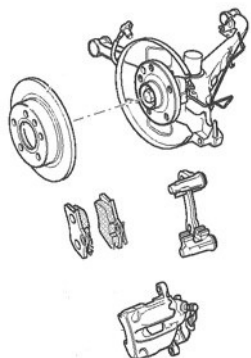

1. všechna TDI (mimo 110kw) s předním pohonem od roku 1996
   - 2.0 85kw od roku 1996
   - 1.8T 110kw do roku 2001 včetně
   - 2.8 128kw do roku 2000 včetně
2. ---

16" - kotoučová brzda zadní

Třmen kotoučové brzdy : LUCAS

Brzdový kotouč : 294mm průměr x 13,5mm tloušťka (min. tloušťka 11,5mm)
vw číslo : 7D0 615 601 C - cca 80€

Brzdové destičky : s ukazatelem opotřebení - vw číslo: 7D0 698 451 F - cca 112€/sada

Používají se také u následujících vozidel :

- TDI 85kw 4-Motion od roku 2002
- 1.8T 110kw od roku 2002
- 2.8 150kw (i 4-Motion) od roku 2001
- TDI 110kw od roku 2005

x-man@email.cz