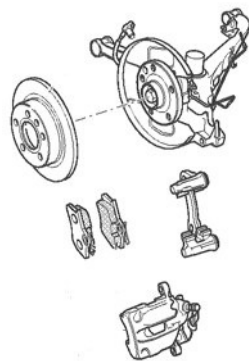

15" - kotoučová brzda zadní

Třmen kotoučové brzdy : LUCAS

Brzdový kotouč : 268mm průměr x 10mm tloušťka (min. tloušťka 8mm)
VW číslo : 7M0 615 601 C - cca 74€

Brzdové destičky : s ukazatelem opotřebení - VW číslo: 7M3 698 451 C - cca 80€/sada

Používají se také u následujících vozidel :