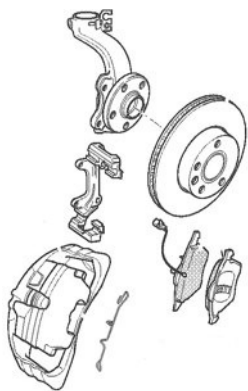

15,5" - kotoučová brzda přední

(často označována jako 16")

Třmen kotoučové brzdy : FN 3

Brzdový kotouč : 300mm průměr x 26mm tloušťka (min. tloušťka 22mm)
VW číslo : 7M3 615 301 A - cca 85€