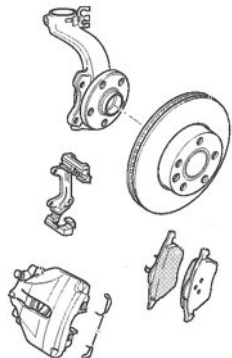

# Kotoučové brzdy podle modelů

---

## 15" - kotoučová brzda přední

Třmen kotoučové brzdy : Teves/Ate od roku 2001 pop?. také třmen FN 3

Brzdový kotouč : 288mm průměr x 25mm tloušťka (min. tloušťka 21mm)  
VW číslo : 7M0 615 301 G - cca 85€